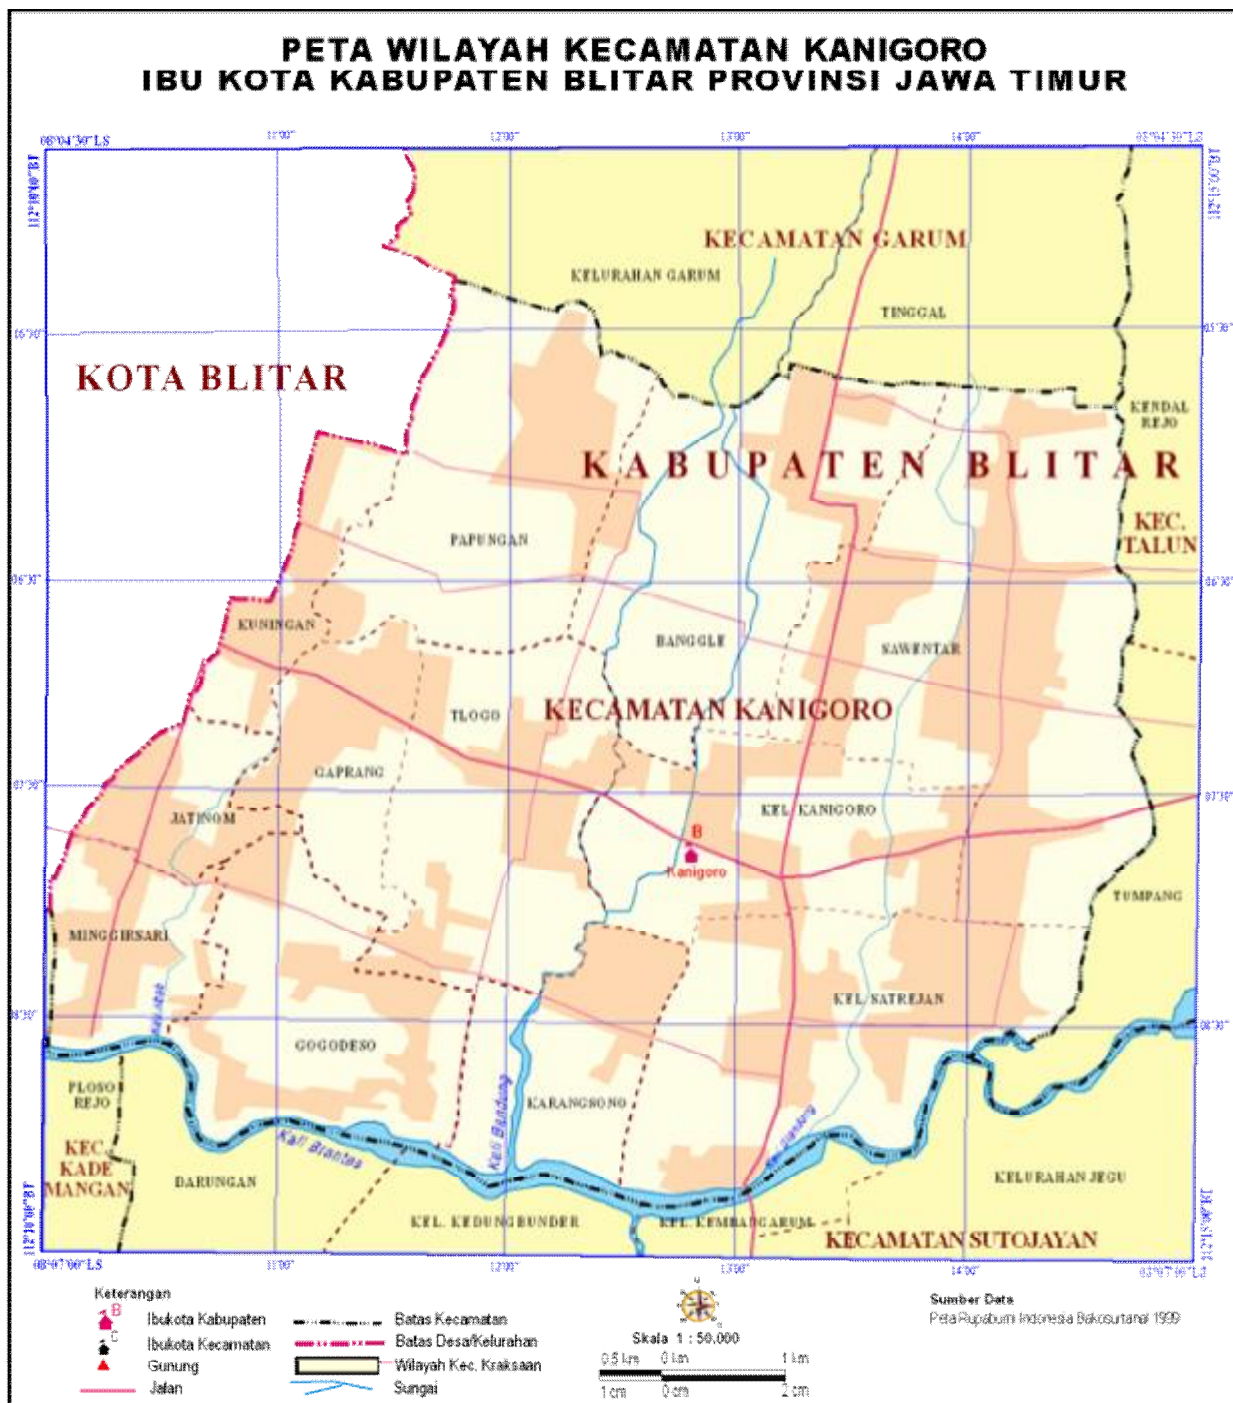

LAMPIRAN

PERATURAN PEMERINTAH REPUBLIK INDONESIA

NOMOR : 2 TAHUN 2010

TANGGAL : 5 JANUARI 2010

PRESIDEN REPUBLIK INDONESIA,

DR. H. SUSILO BAMBANG YUDHOYONO