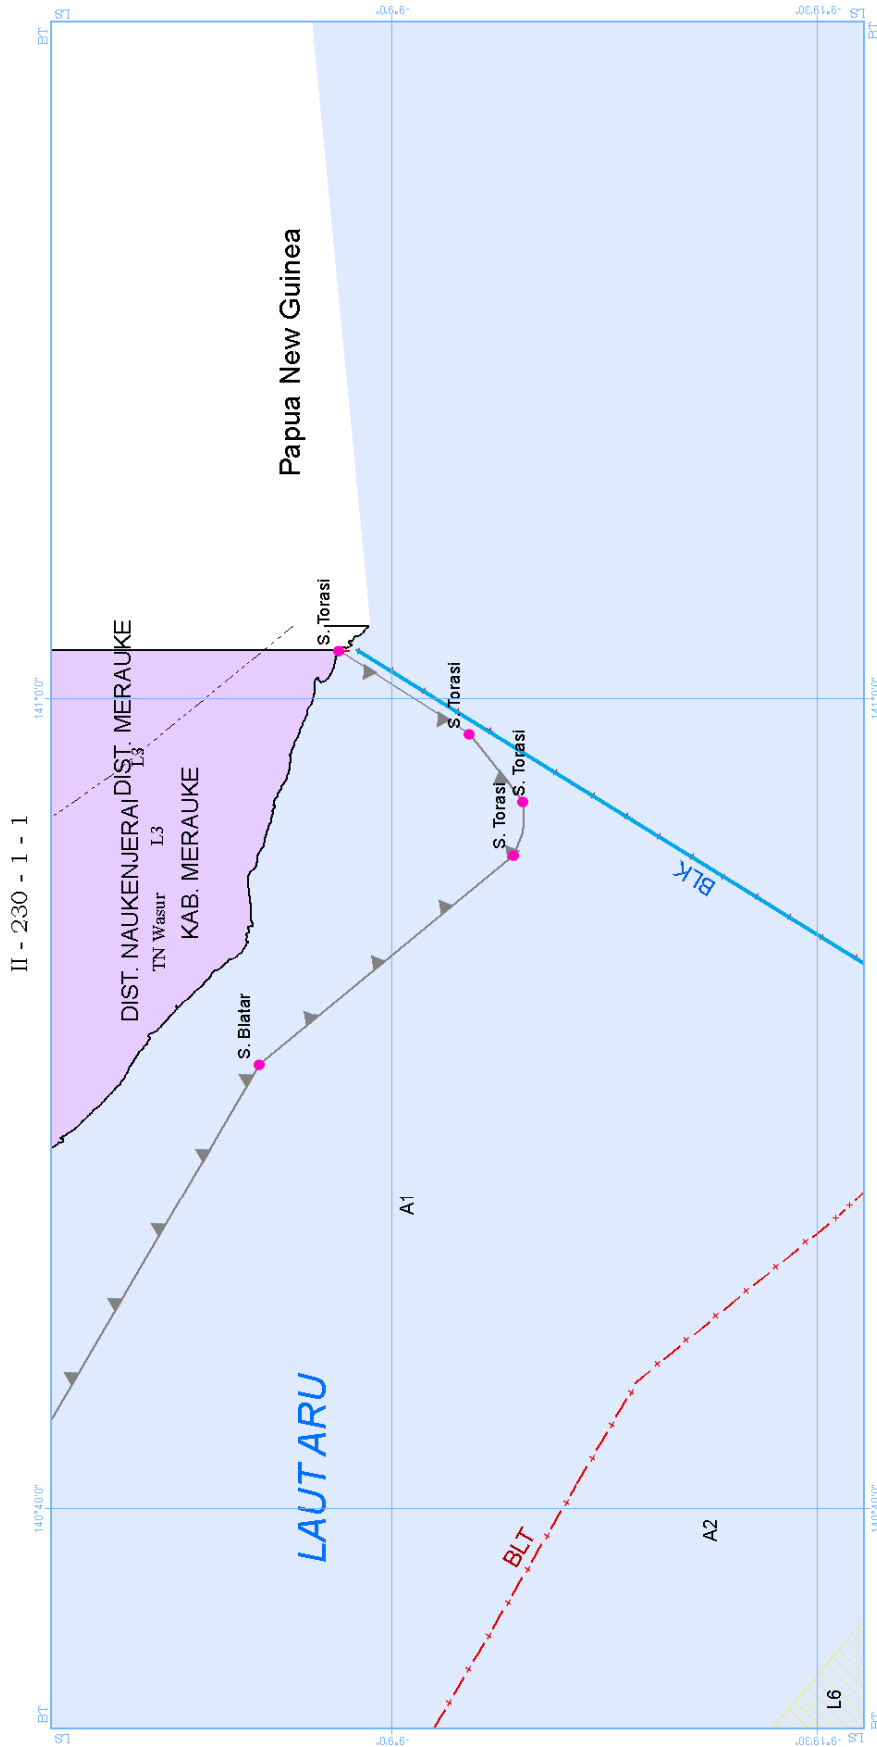

II - 203 - 3 - 13

II - 206 - 2 - 06

II - 207 - 4 - 19

II - 206 - 1 - 09

II - 206 - 1 - 14

II - 206 - 1 - 19

II - 209 - 4 - 14

II - 203 - 4 - 2

II - 203 - 4 - 4

SAMUDERA PASIFIK

L6

II - 214 - 3 - 4

II - 214 - 4 - 2

II - 202 - 4 - 4

II - 211 - 2 - 4

II - 207 - 4 - 4

II - 209 - 4 - 2

PRESIDEN REPUBLIK INDONESIA,  
JOKO WIDODO

No	INDIKASI PROGRAM UTAMA	LOKASI	SUMBER PENDANAAN	INSTANSI PELAKSANA	WAKTU PELAKSANAAN			
					I 2015- 2019	II 2020- 2024	III 2025- 2029	IV 2030- 2034
2.	Perwujudan Zona A2 Pengembangan Zona A2 yang berfungsi untuk pemanfaatan sumber daya alam kelautan sesuai potensi lestari	perairan Landas Kontinen Indonesia dan/atau Zona Ekonomi Eksklusif Indonesia yang berada di perairan Samudera Pasifik dan Laut Arafura	APBN, APBD, dan/atau sumber lain yang sah	Kemen KP, Kemen LH dan Kehutanan, Kemen ESDM, Kementerian Luar Negeri, Kemenhan, Badan Informasi Geospasial, dan/atau Swasta				